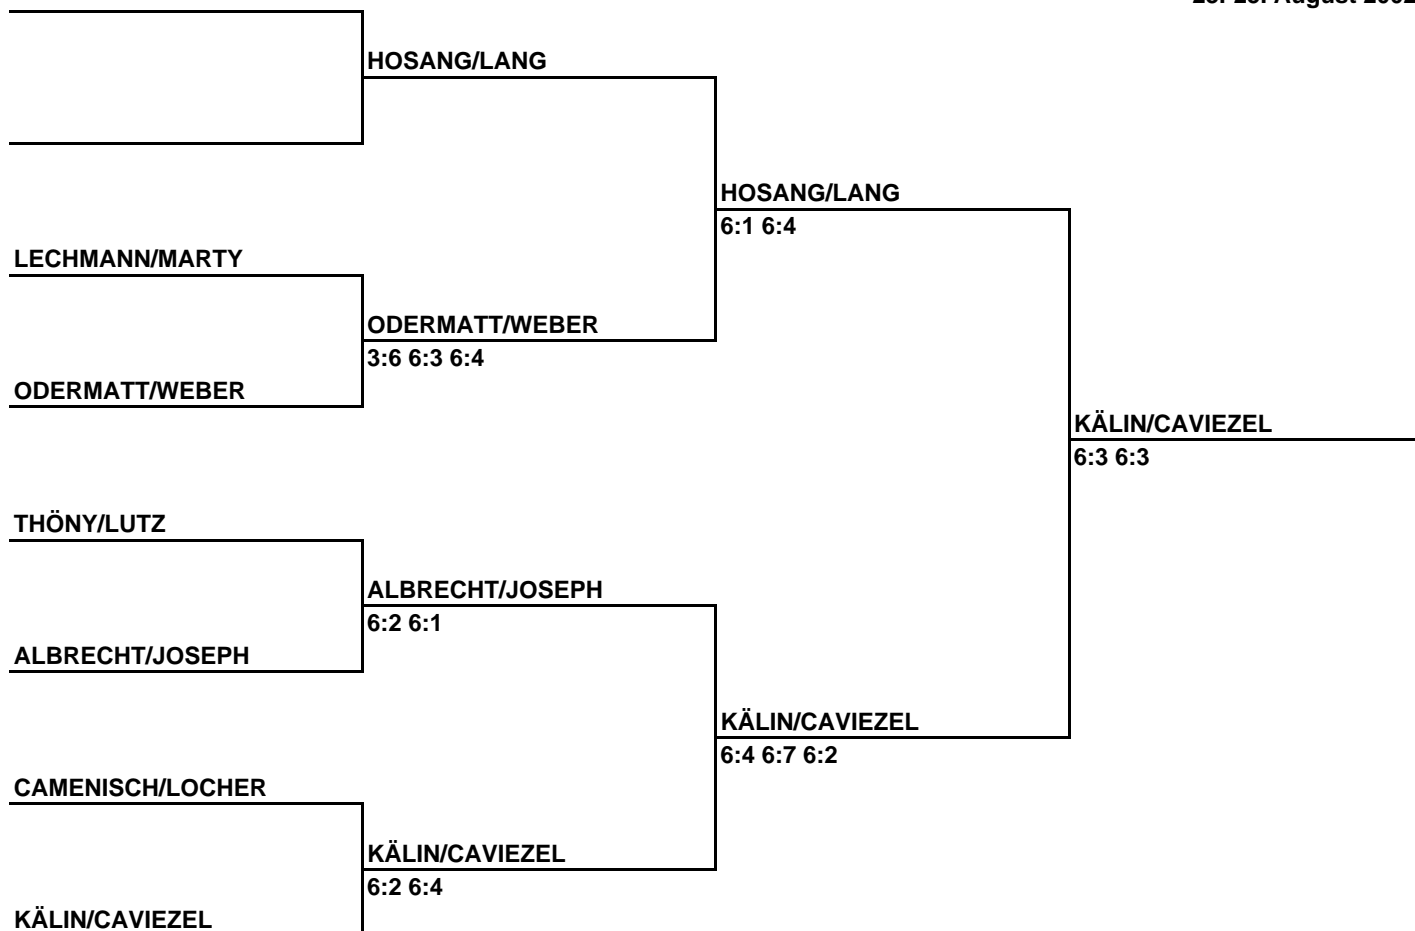

Herren Doppel

BTM N/R5 2002

Tennisclub Grüşch

23.-25. August 2002

1

PALLY/NIGG 6:4 7:5

4 PALLY/NIGG