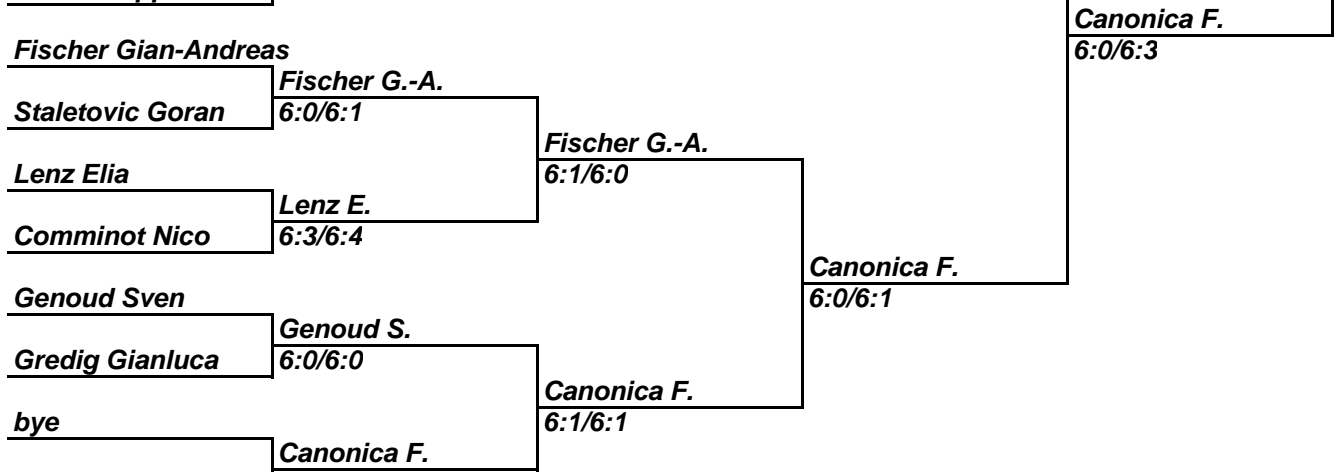

4 Metz Philipp