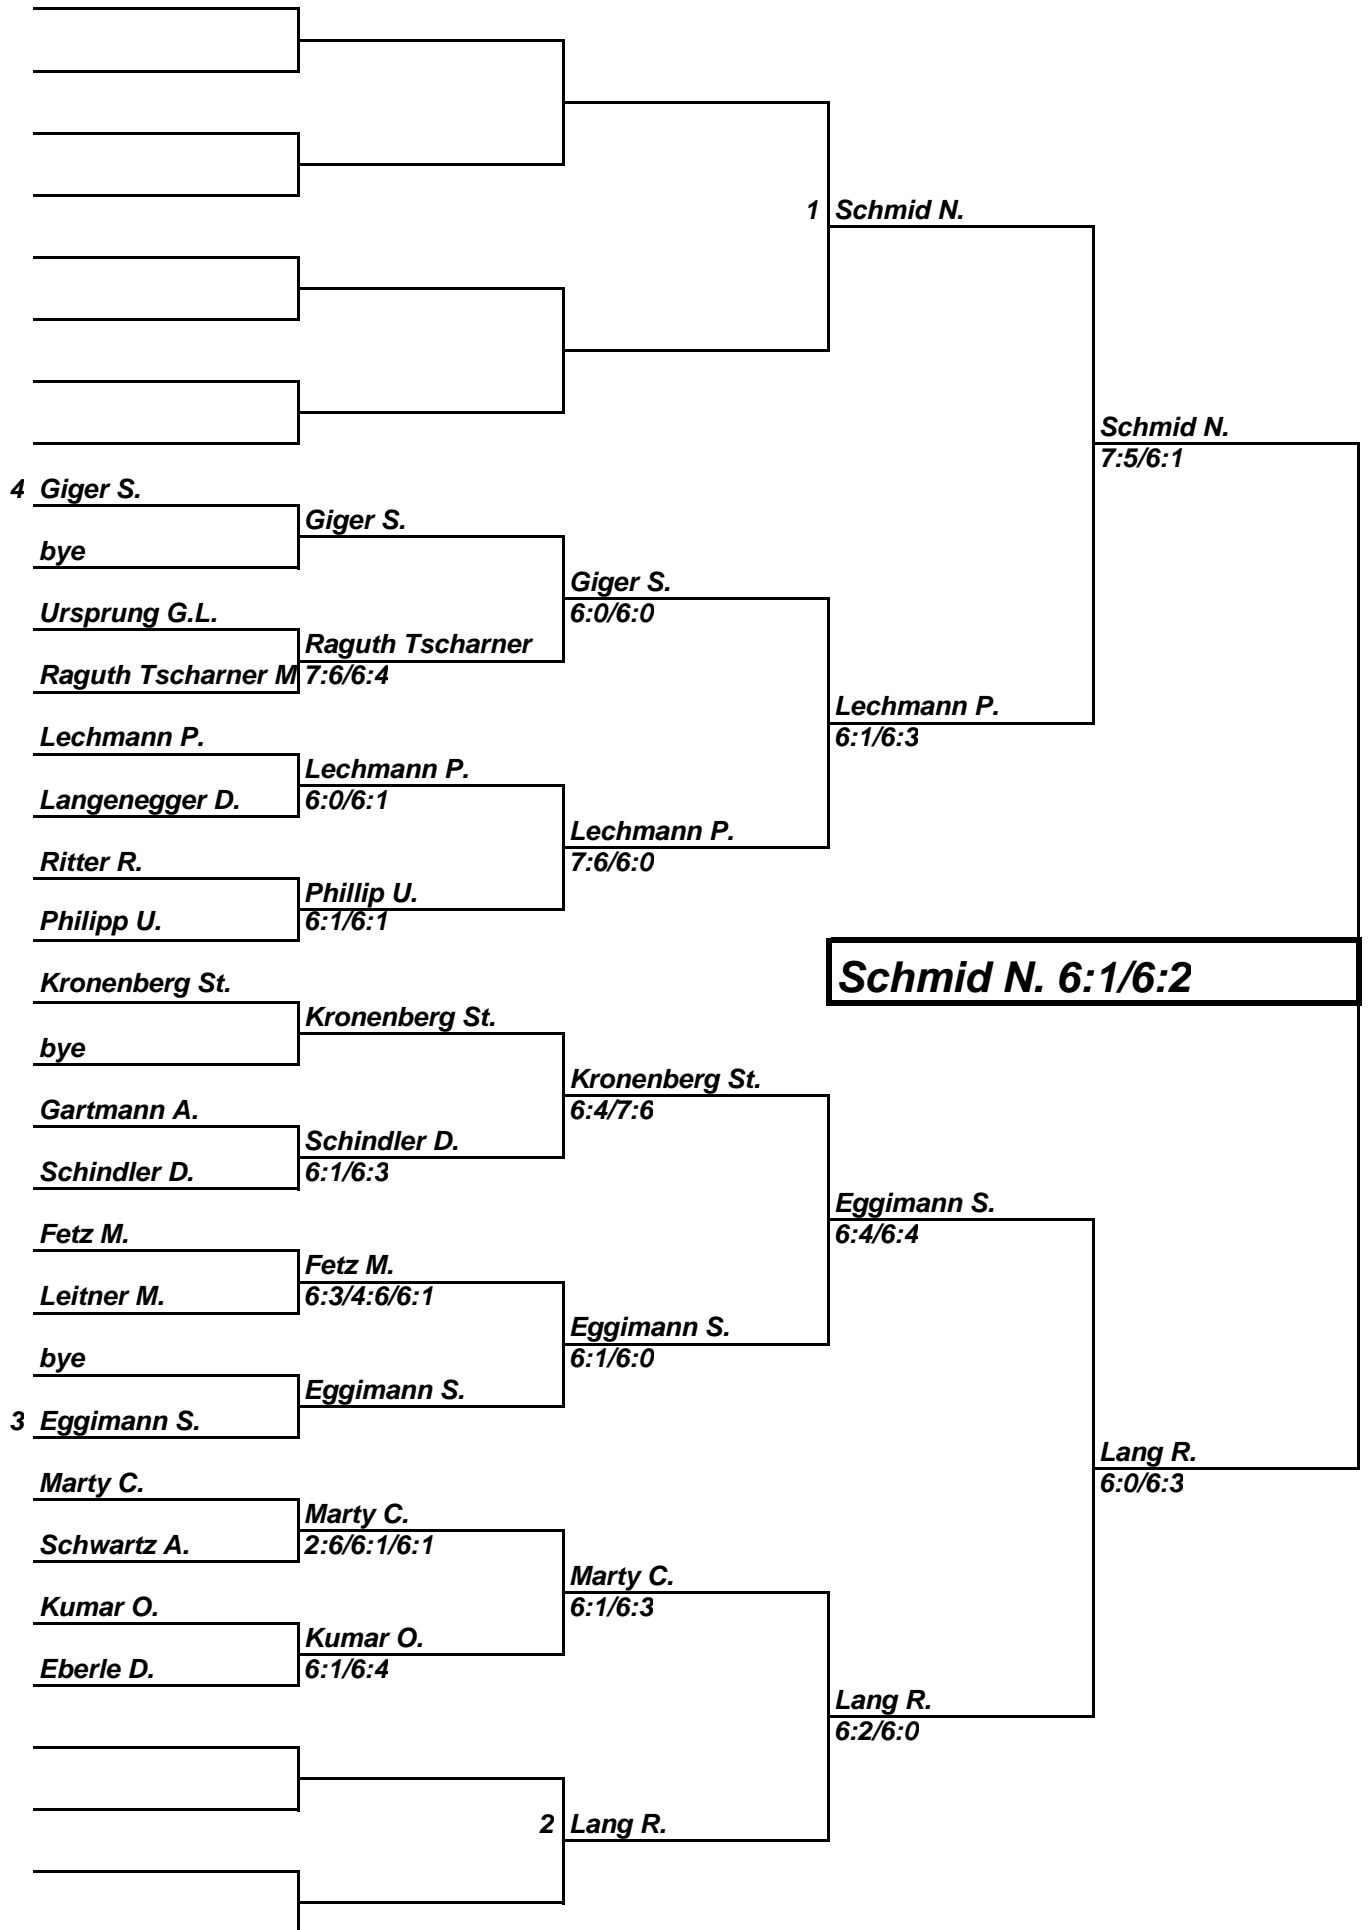

Grazia Michaela Thöny S.
4:6/6:4/6:3

Marugg Corina Marugg C.
w.o.

Sutter Daniela Kleemann S.
6:2/6:1

Schnider Denise Sutter D.
6:1/4:6/6:1

bye Kleemann S.
6:0/6:0

2 Kleemann Sara

Kleemann S.

1 Saba Sascha