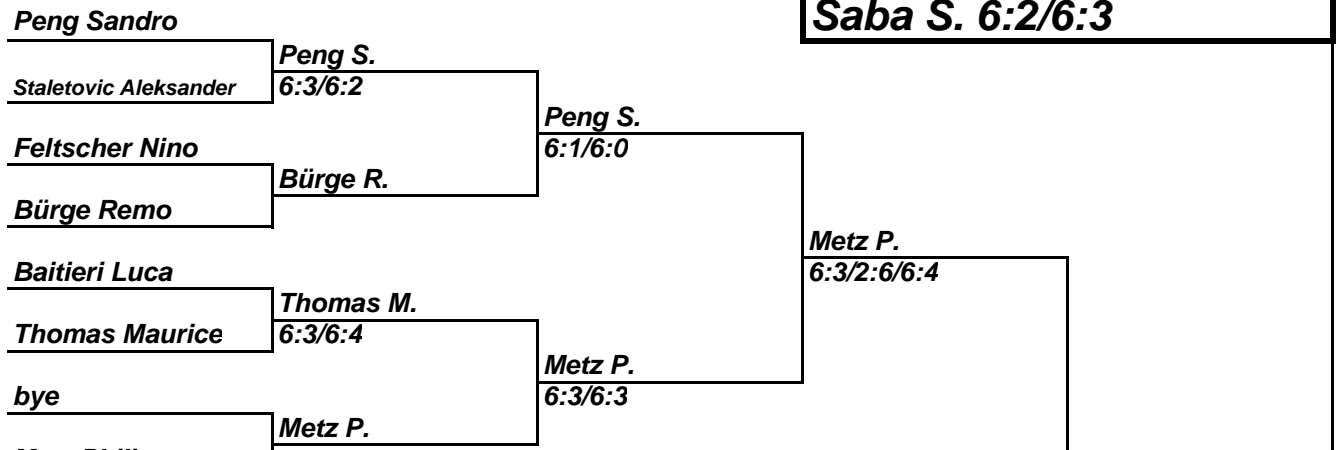

Saba S. 6:2/6:3