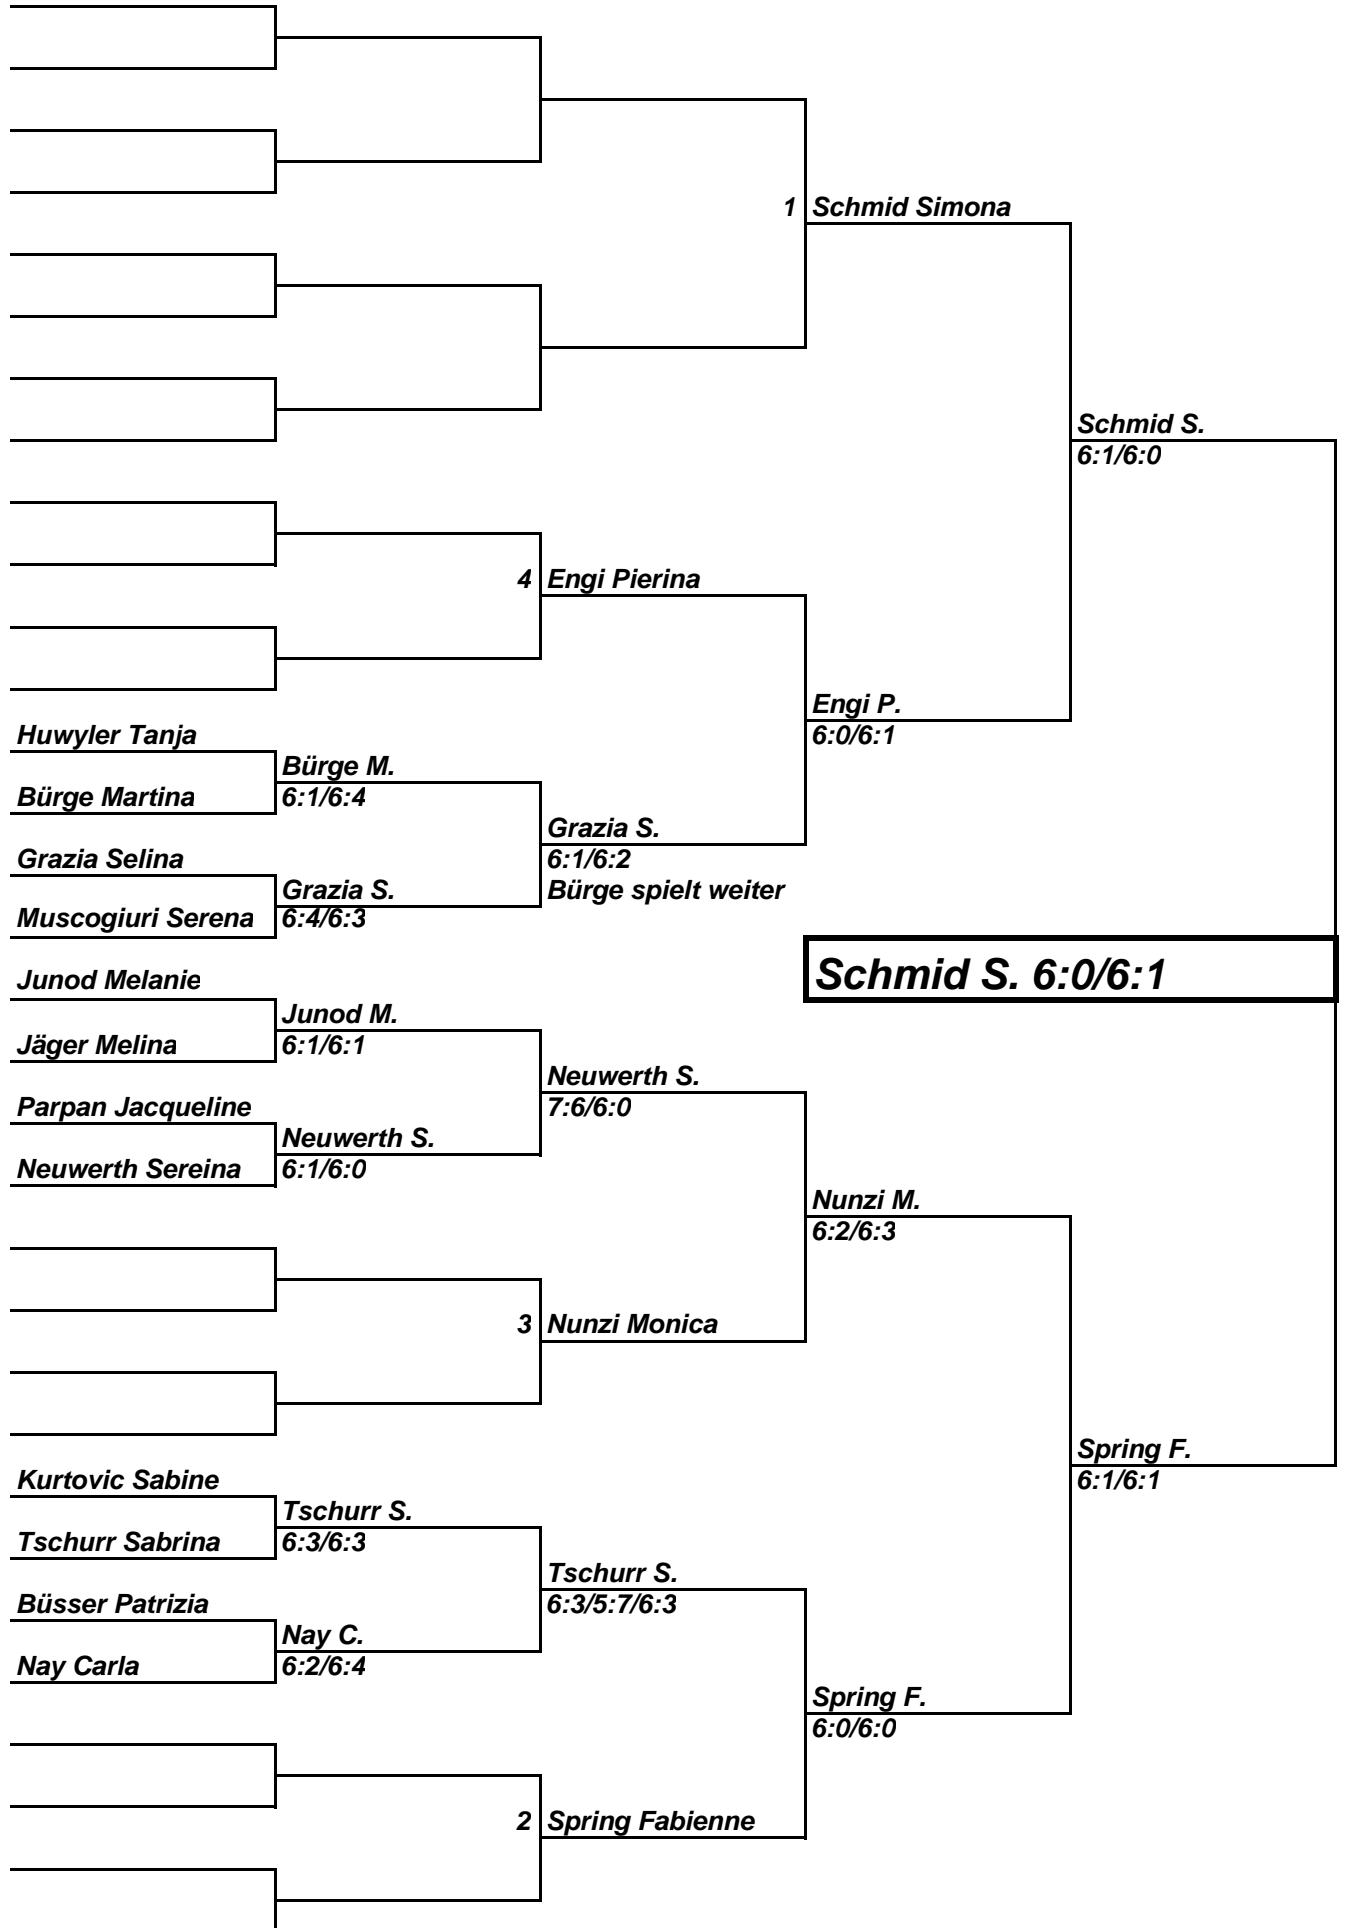

Grazia Michaela Thöny S.
4:6/6:4/6:3

Marugg Corina Marugg C.
w.o.

Sutter Daniela Kleemann S.
6:2/6:1

Schnider Denise Sutter D.
6:1/4:6/6:1

bye Kleemann S.
6:0/6:0

2 Kleemann Sara

Kleemann S.

1 Saba Sascha